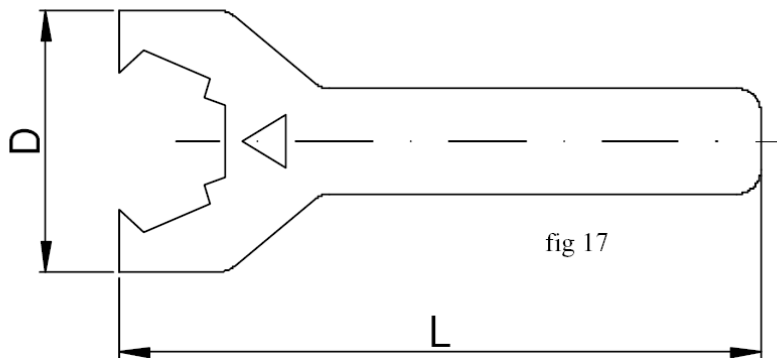

Nuova Bellodi TIBI
MADE IN BELLODI

NOTE					
CST	chiavi per ghiera GST - WGST - GBT	wrenches for nuts GST , WGST - GBT	Spannschlüsseln für Spannmuttern GST - WGST - GBT	clés pour écrous GST - WGST - GBT	Llaves para tuercas GST , WGST - GBT
Blg	equilibratura	balancing	Auswuchtung	equilibrage	equilibrio
Std	Standard	standard	standard	standard	standard

CST

CST DIN 1810

CST	code	fig	D mm	L mm	GST – Std - Blg		
CST 16	301.27.2704	17	50	160	GST 16		
CST 20	301.27.2706	17	55	180	GST 20		
CST 25	301.27.2708	17	65	210	GST 25		
CST 32	301.27.2710	17	75	250	GST 32		
CST 40	301.27.2712	17	90	290	GST 40		