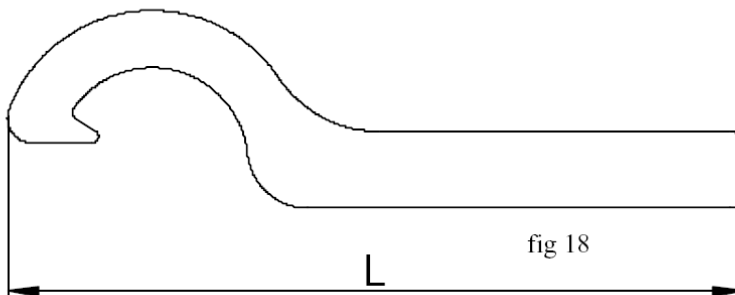

Nuova Bellodi TIBI
MADE IN BELLODI

NOTE					
CST	chiavi per ghiera GST - WGST - GBT	wrenches for nuts GST , WGST - GBT	Spannschlüsseln für Spannmuttern GST - WGST - GBT	clés pour écrous GST - WGST - GBT	Llaves para tuercas GST , WGST - GBT
Blg	equilibratura	balancing	Auswuchtung	equilibrage	equilibrio
Std	Standard	standard	standard	standard	standard

CST

CST DIN 1810

CST	code	fig	D mm	L mm	GST – Std - Blg		
CST 16	301.27.2704	17	50	160	GST 16		
CST 20	301.27.2706	17	55	180	GST 20		
CST 25	301.27.2708	17	65	210	GST 25		
CST 32	301.27.2710	17	75	250	GST 32		
CST 40	301.27.2712	17	90	290	GST 40		